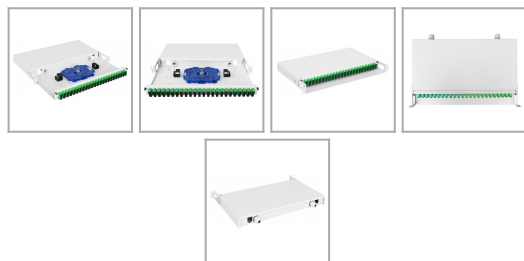

Przełącznica 19" 1U 24 porty SC Duplex WYSUWANA (bez przewodnic)

link do produktu:

<https://intersell.pl/pl/1057-przelacznica-19-1u-24-porty-sc-duplex-wysuwana-bez-przewadnic.html>

Producent: Mantar

Nr referencyjny: MT-PS-191-24DXWb

Informacje

Wyposażona w 24 porty na złącze SC Duplex. Brak adapterów w zestawie.

Opis produktu

Przełącznica 19" 1U 24 porty SC Duplex Wyszowana

Przełącznica światłowodowa to komponent światłowodowy, który składa się z panelu rozdzielczego, kasety/tacki światłowodowej i obudowy. Przełącznica umożliwia rozdzielenie kabla światłowodowego na określoną liczbę portów (np. 4, 8) zakończonych adapterami, zabezpieczając przy tym tackę/kasetę ze spawami światłowodowymi.

Przełącznica światłowodowa o rozmiarze 1U przeznaczona do montażu w szafach Rack 19", wykonana z blachy (grubość 1mm) pomalowanej proszkowo na kolor RAL7035. Przełącznica wysuwana, bez przewodnic, wyposażona w szufladę (demontowalną) ułatwiająca dostęp do wnętrza, uchwyt zatrzaskowy zamykający szufladę oraz przetłoczenia dla opasek zaciskowych (na kabel).

Posiada 24 porty SC Duplex (adaptery należy dokupić dodatkowo), a także 4 otwory na dławiki PG 13.5 - 2 zamknięte i 2 otwarte (dwa dławiki w zestawie), 2 plastikowe organizery.

Specyfikacja produktu

Parametry techniczne	
Model	MT-PS-191-24DXWb
Adaptory	Maksymalnie 24 SC Duplex
Materiał	Blacha stalowa o grubości 1mm Malowana proszkowo Kolor: RAL7035
Przeznaczenie	Do montażu w teleinformatycznych szafach 19"
Parametry ogólne	
Wymiary [mm]	Wysokość: 1U Głębokość: 255mm
Masa [kg]	3.5