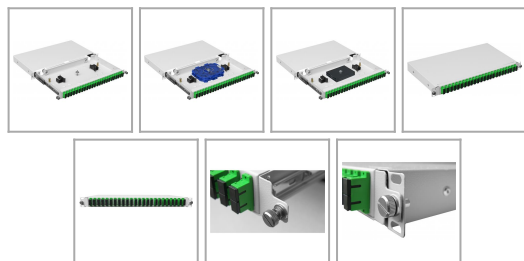

Przełącznica 19" 1U 24 porty SC Duplex Wysuwana

link do produktu:

<https://intersell.pl/pl/720-przelacznica-19-1u-24-porty-sc-duplex-wysuwana-5907813980046.html>

Producent: InterOpto

Nr referencyjny: IO-PP1U-24DW

Informacje

Wyposażona w 24 porty na złącze SC Duplex. Brak adapterów w zestawie.

Opis produktu

Przełącznica 19" 1U 24 porty SC Duplex Wysuwana

Przełącznica światłowodowa to komponent światłowodowy, który składa się z panelu rozdzielczego, kasety/tacki światłowodowej i obudowy. Przełącznica umożliwia rozdzielenie kabla światłowodowego na określoną liczbę portów (np. 4, 8) zakończonych adapterami, zabezpieczając przy tym tackę/kasetę ze spawami światłowodowymi.

Przełącznica światłowodowa z wysuwaną szufladą (łatwiejszy dostęp do wnętrza), przeznaczona do montażu w szafach 19". Pozwala na instalację do 24 adapterów SC Duplex oraz montaż tack światłowodowych (tacki nie są dołączone do przełącznicy). Oprócz przełącznicy, w zestawie znajduje się organizator na kable oraz uchwyty montażowe

Specyfikacja produktu

| Parametry techniczne | |
|--------------------------|--|
| Model | IO-PP1U-24DW |
| Adaptory | Maksymalnie 24 SC Duplex |
| Maksymalna liczba tackek | 6 |
| Materiał | Stal walcowana na zimno Malowana proszkowo Kolor: jasnoszary |
| Przeznaczenie | Do montażu w teleinformatycznych szafach 19" |
| Parametry ogólne | |
| Wymiary [mm] | Wysokość: 1U Głębokość: 250mm |
| Masa [kg] | 3.5 |