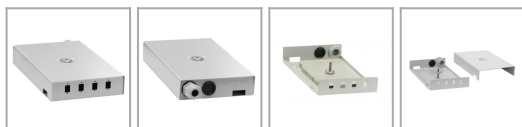

Przełącznica światłowodowa ścienna PSN 4x SC Simplex

link do produktu:

<https://intersell.pl/pl/891-przelacznica-swiatlowodowa-nascienna-psn-4x-sc-simplex-5907813981722.html>

Producent: Mantar

Nr referencyjny: MT-PSN 4xSX

Informacje

Wyposażona w 4 porty na złącza SC Simplex. Brak adapterów w zestawie. Montaż ścienny.
Wymiary: 135 x 35mm.

Opis produktu

Przełącznica PSN 4x SC Simplex

Przełącznica światłowodowa to komponent światłowodowy, który składa się z panelu rozdzielczego, kasety/tacki światłowodowej i obudowy. Przełącznica umożliwia rozdzielenie kabla światłowodowego na określoną liczbę portów (np. 4, 8) zakończonych adapterami, zabezpieczając przy tym tackę/kasetę ze spawami światłowodowymi.

Przełącznica światłowodowa MT-PSN 4xSX pozwala na montaż kasety światłowodowej na 6 lub 12 spawów. Wykonana została z blachy o gr. 1mm malowanej proszkowo na RAL7035. Wyposażona w 4 porty na złącza SC Simplex. Brak adapterów w zestawie.

Specyfikacja produktu

Parametry techniczne	
Model	MT-PSN 4xSX
Liczba portów	4
Złącze	SC Simplex
Materiał	Blacha o grubości 1mm Malowana proszkowo Kolor: RAL7035
Przeznaczenie	Do montażu ściennego
Parametry ogólne	
Wymiary [mm]	135 x 35
Masa [g]	600